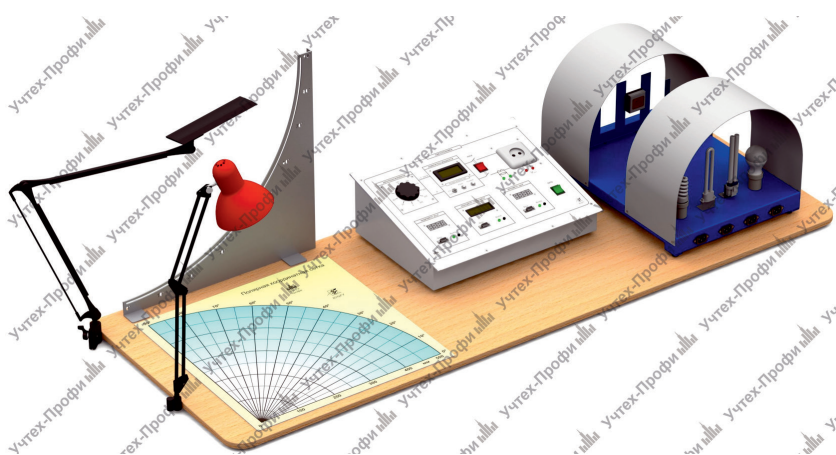

ОСНОВЫ СВЕТОТЕХНИКИ - ИСТОЧНИКИ СВЕТА И СВЕТИЛЬНИКИ

Ручное исполнение

ОСТ-ИС-МР

Состав:

1. Моноблок «Светотехника».
2. Блок источников света.
3. Комплект электрических ламп.
4. Комплект светильников.
5. Комплект фотометрических датчиков.
6. Комплект измерительного оборудования.