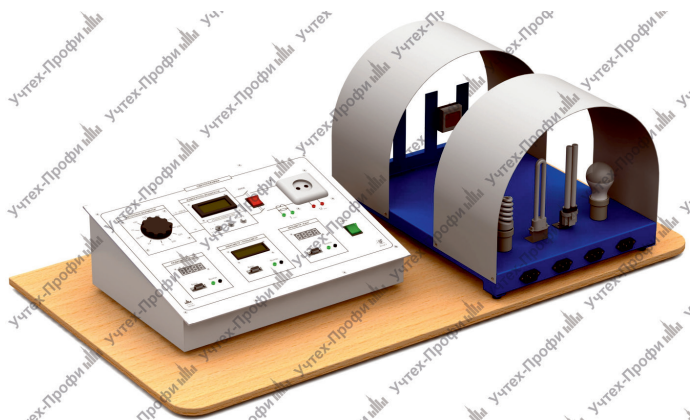

## ОСНОВЫ СВЕТОТЕХНИКИ

#### Состав:

1. Моноблок «Светотехника».
2. Блок источников света.
3. Комплект электрических ламп.
4. Комплект фотометрических датчиков.

#### Технические характеристики:

Характеристики	ОСТ-МР
Габариты, мм	1000x400x600
Масса, кг	15
Напряжение электропитания, В	220
Потребляемая мощность, ВА	200